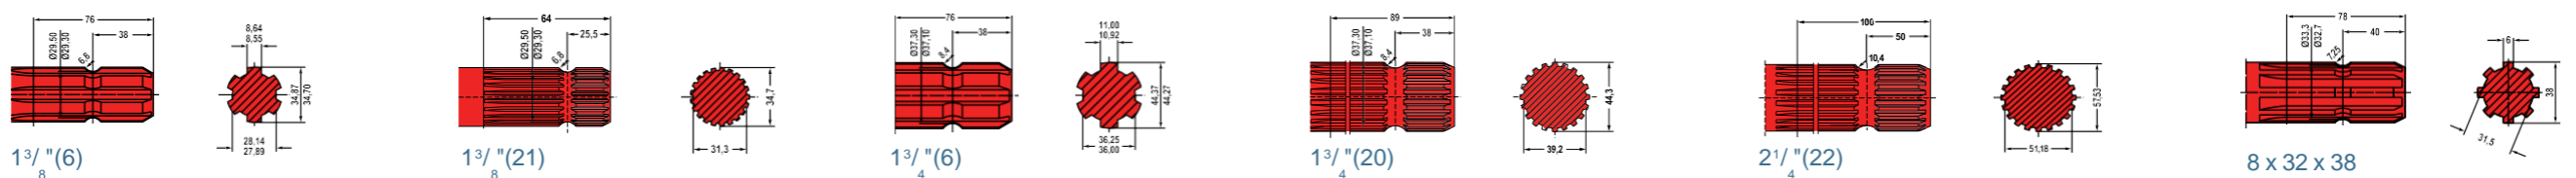

PRŮVODCE IDENTIFIKACÍ HNACÍCH HŘÍDELÍ

Velikost	Sada křížů	Vidlice s drážkami	Párování profilů	Ochranné trubky	Ochranné trychtýře
Řada W / Řada W...E					
					
W 2100 W 100 E			    	 	 
W 2200 W 200 E			    	 	 
W 2300 W 300 E			   	  	 
W 2400 W 400 E			   	 	
W 2500			 	 	
W 2600			   	 	 
W 2700			 		
Řada W s širokouhlym kloubem jednostranný WWE/ oboustranný WWZ					
					
WW 2280			    	  	 
WW 2380			   	   	   
WW 2480			   	  	 
WW 2580			 	  	 
Řada P POWERDRIVE					
					
P 400			   		
P 500			   		
P 600			 		
P 700			 		
P 800			 		
Řada P s širokouhlym kloubem jednostranný PWE/ oboustranný PWZ					
					
PW 480			   		 
PW 580			 		 
PW 675			   	 	 

* Profil 00a nahrazen profilem 00c

** Profil 00aGA nahrazen profilem 00cGA, Profilové trubky : H = kalené, V = zušlechťené

PRŮVODCE IDENTIFIKACÍ HNACÍCH HŘÍDELÍ

Velikost	Sada křížů	Vidlice	Nahrazeno velikostí	Párování profilů	*Ochranné trubky	*Ochranné trychtýře
PRŮVODCE IDENTIFIKACÍ VYŘAZOVANÝCH TYPŮ (Jednotlivé komponenty jsou k dispozici pouze za určitých podmínek)						
W I			W 2300			
W II			W 2400			
W 220			W 2400			
WWE/MWZ 2270			WWE/MWZ 2280			
WWE/MWZ 2370			WWE/MWZ 2380			
WWE/MWZ 220			WWE/MWZ 2480			

*SC 04/14/24/34 zaměnitelné s SC/SD 05/15/25/35 ** Profil 00aGA nahrazen profilem 00CGA

SPOJOVACÍ PROFILY

ROZMĚRY PRO TYP CHRÁNIČE

	SC SD		SC/SD05 D = 47	SC/SD15 D = 58	SC/SD25 D = 70	SC/SD35 D = 90
	PG				PG25 D = 70	
	PG		PG20 D = 85		PG30 D = 104	